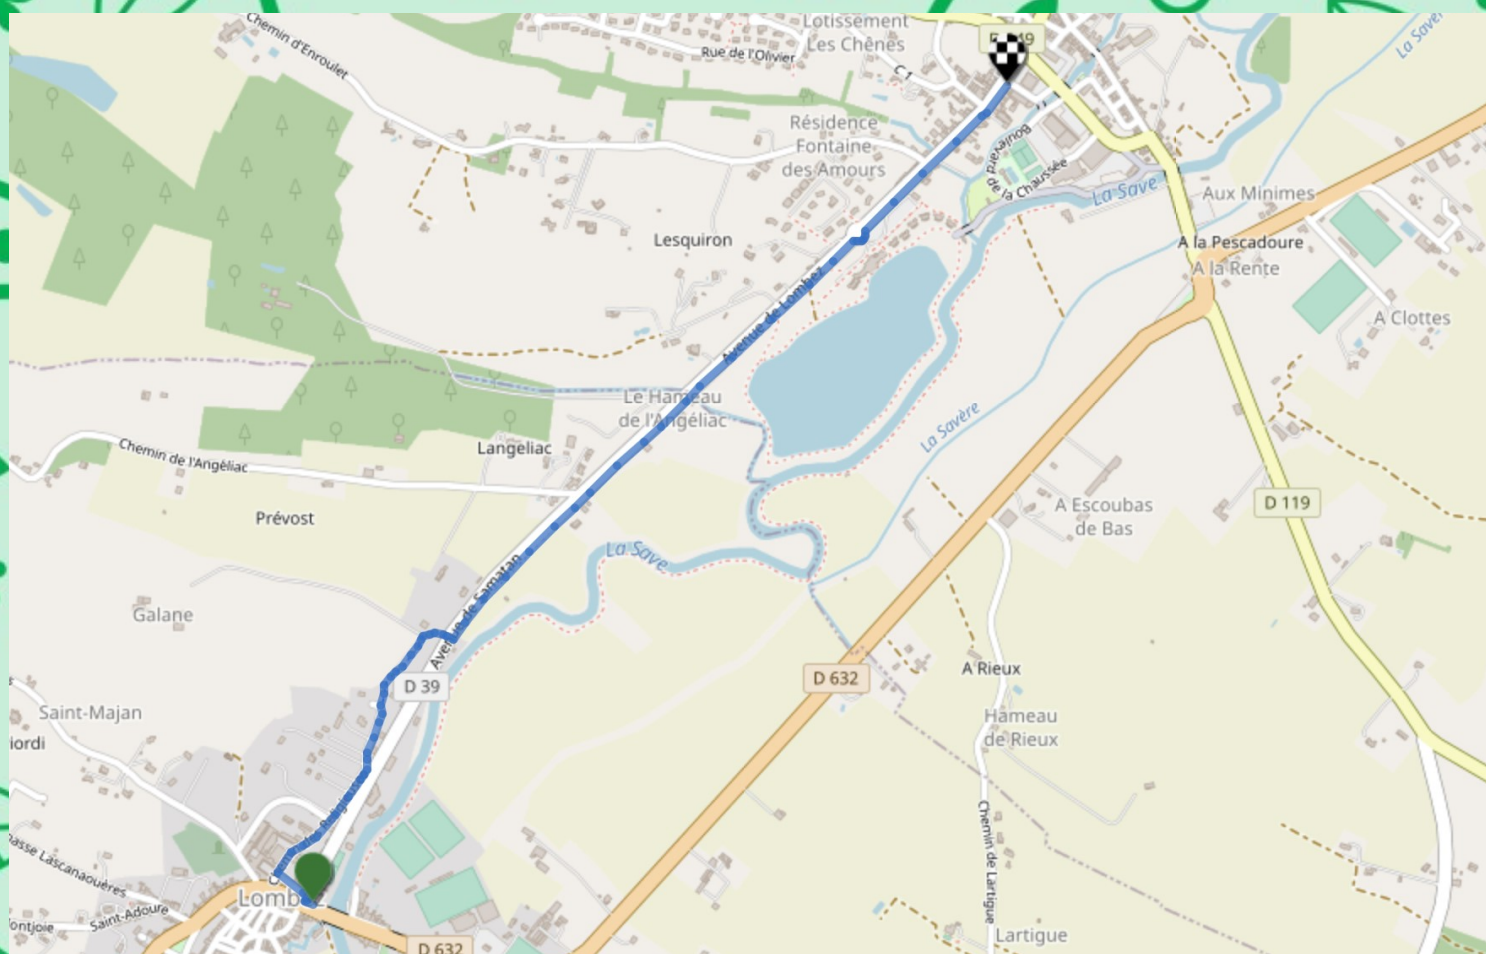

Piste cyclable entre Samatan et Lombez

SAMATAN

© les contributeurs OpenStreetMap, sous licence ODbL

La Fontaine à Samatan

Street Art à Lombez

Le marché du lundi matin à Samatan

Cathédrale Sainte Marie à Lombez

Moins d'une heure

2,5 km

Facile

Oui

Oui