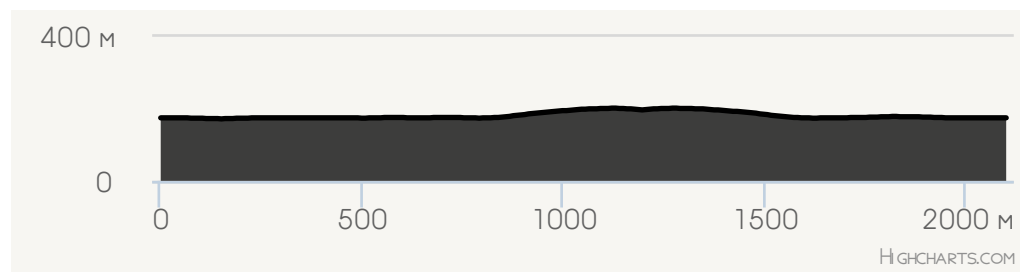

1 Rue Notre Dame 32220 Lombez   Altitude : 173m
Categorie : Activités Familiales

La porte d'entrée de la ville