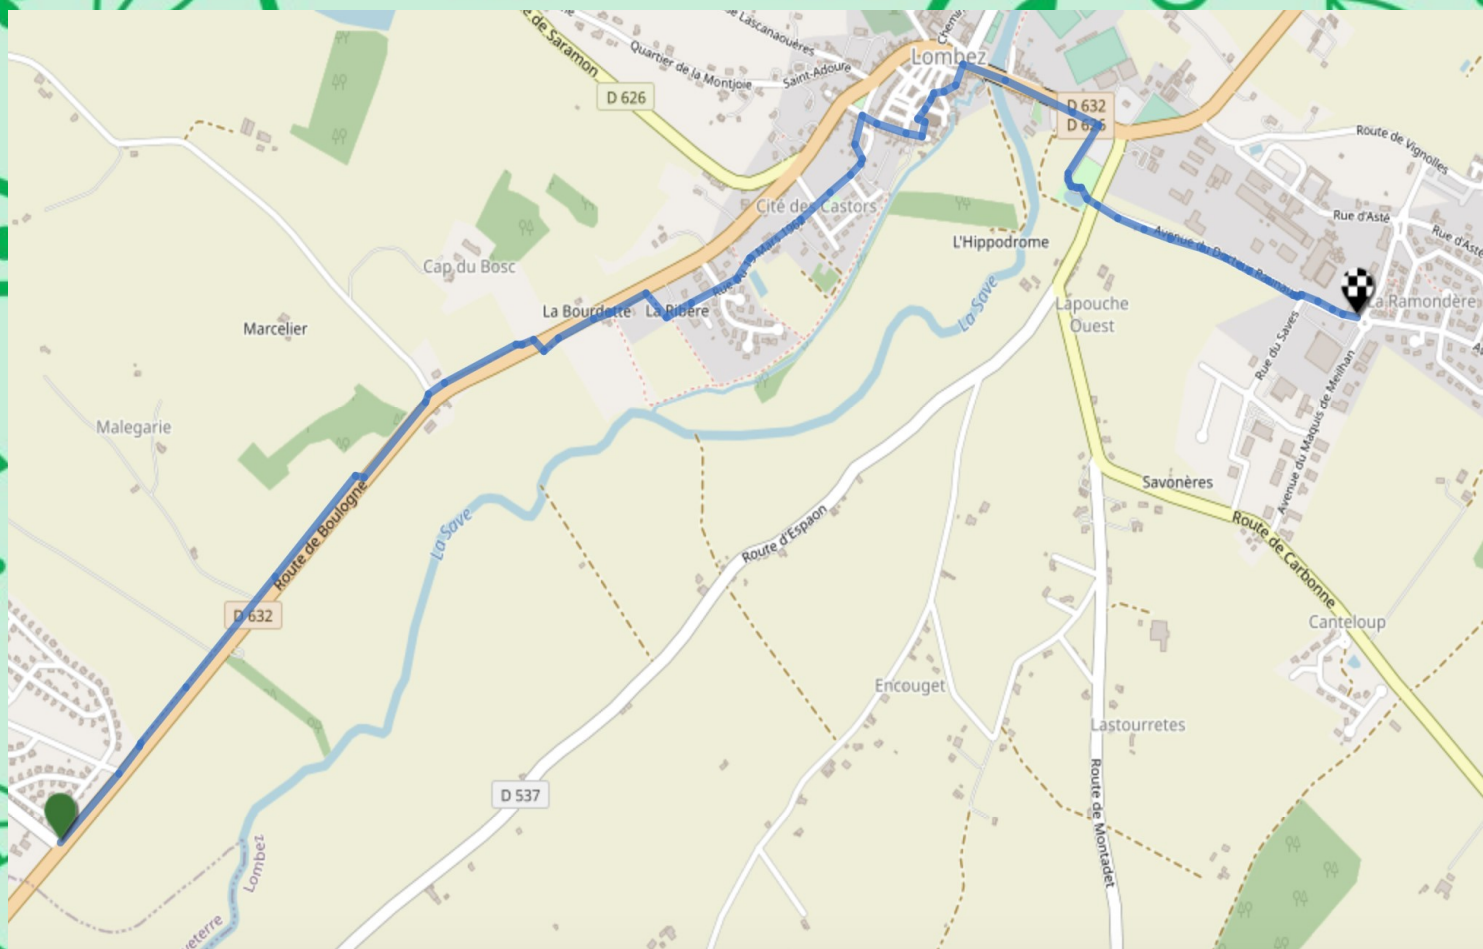

Piste cyclable entre la Ramondère et Barbet

LOMBEZ

© les contributeurs OpenStreetMap, sous licence ODbL

Chapelle Saint Majan à Lombez

Cathédrale
Sainte Marie à
Lombez

Mairie à Lombez

Street Art à Lombez

Moins d'une heure

4,5 km

Facile

Oui

Oui