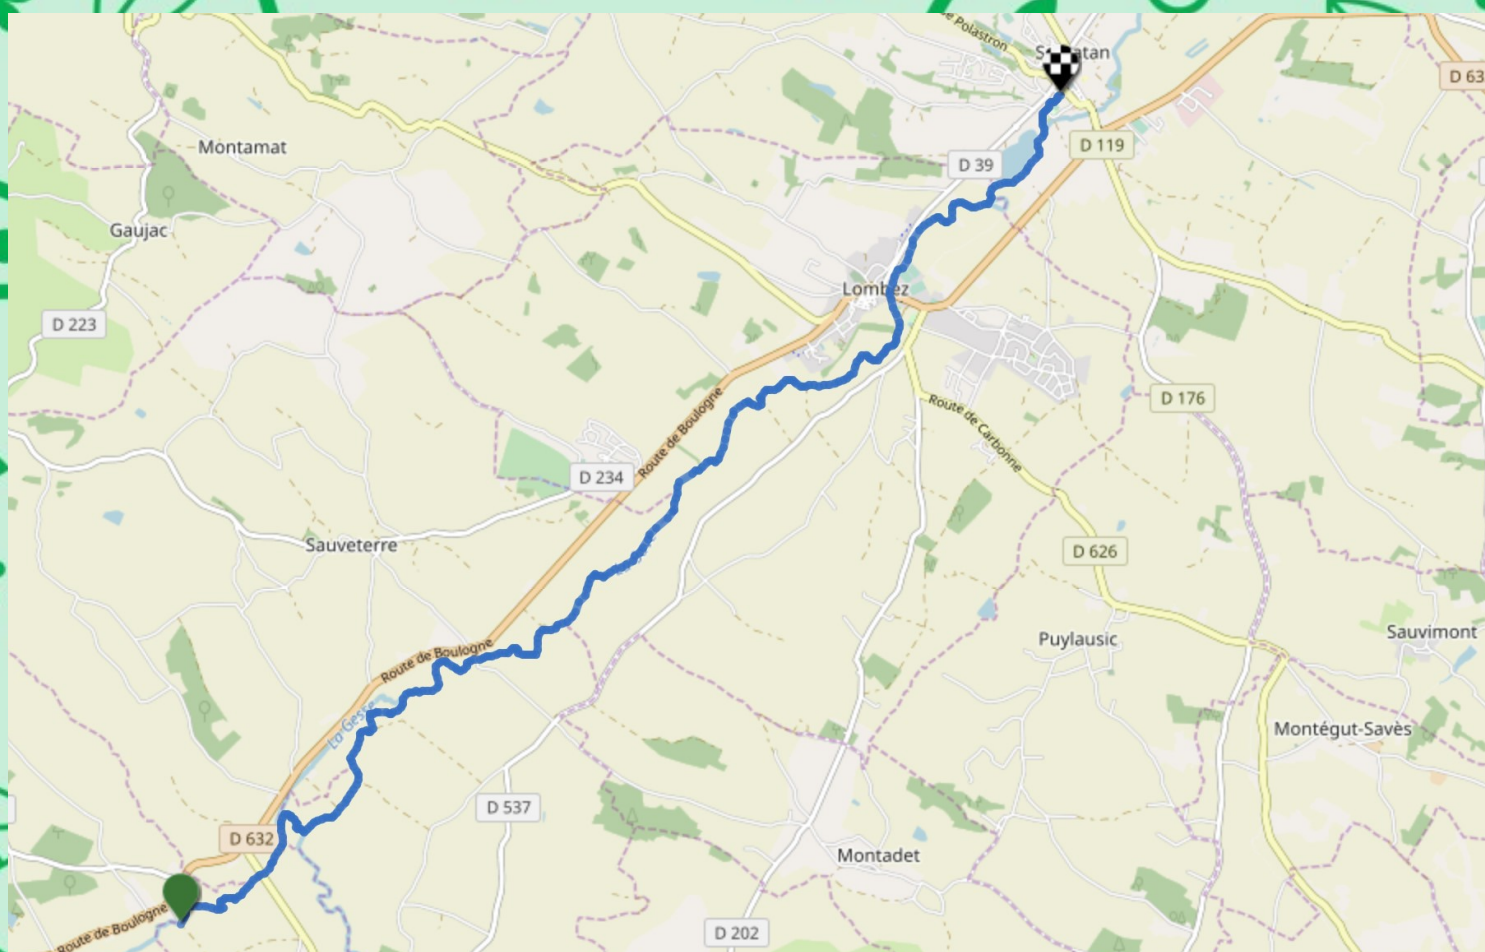

Canoe route SABAILLAN

© les contributeurs OpenStreetMap, sous licence ODbL

2 h 30

13 km

Easy

Yes

Take your time to enjoy the Savès

Savès
TOURISME
GERS
LOMBEZ - SABLAT