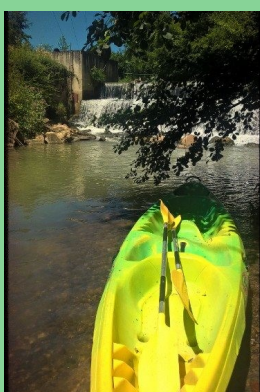

Canoe route SABAILLAN

© les contributeurs OpenStreetMap, sous licence ODbL

2 h 30

13 km

Easy

Yes

Take your time to enjoy the Savès

Savès
TOURISME
GERS
LOMBEZ - SABLAT